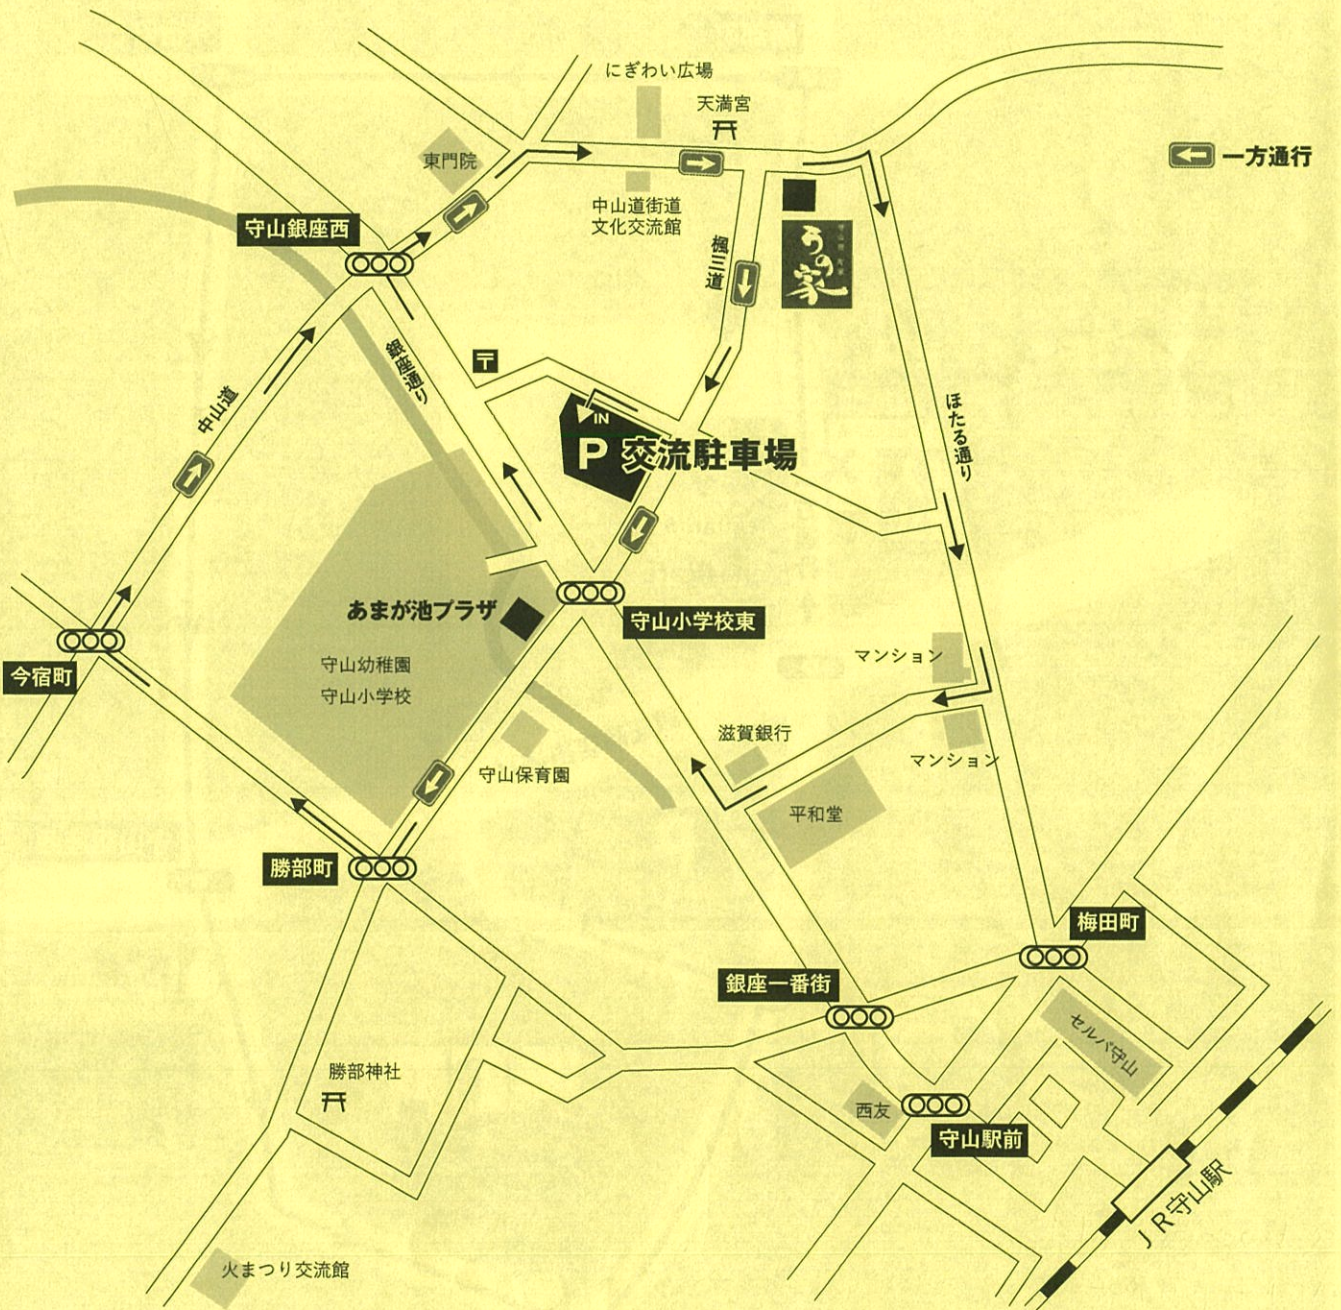

守山市中心市街地交流駐車場のご案内

〒524-0022 滋賀県守山市守山1丁目4-2

24時間（入庫は5:00～23:00）

【時間料金】最初の1時間 無料 1時間以降（30分毎に）¥100 【最大料金】1日最大 ¥800

あまが池プラザ、うの家ご利用者は無料時間を1時間延長します。
（施設内の機械に通してください。）

施設利用の方に近隣の交流駐車場を案内しています。
駐車券等のトラブルなどは駐車場出口の電話機にご連絡ください。

あまが池プラザ前の駐車場は一般契約者様の月極駐車場です。
絶対に進入しないでください。

また駐車場内でのUターン・駐停車も禁止です。

市営交流駐車場へお停め下さい。 **その際は一方通行にご留意ください。**

ナビがございましたら
滋賀県守山市守山1丁目4-2と入力ください。

駐車場内でのUターン
駐停車はおやめ下さい。

進入
禁止

あまが池
プラザ
MADANIS
citta cafe

銀座商店街通り

P
交流駐車場

守山銀座西

東門院

小島薬店

駐車券をあまが池プラザにお持ちください。
2時間無料となります。