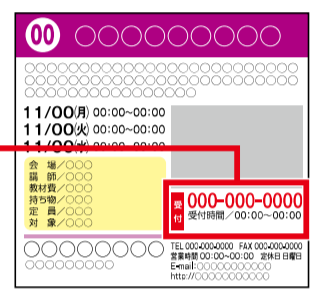

- 内容によっては材料費がかかるものもあります。
- 小学生以下のお子様を受講される場合は、保護者同伴での参加をお願いします。

お申込み から 受講までの 流れ

- 1 講座を選ぶ** チラシの内容から受たい講座をお選びください。
 - 2 申し込む** 受講前に必ずお申込みください。受付方法はここをcheck!!
 - 3 参加する** 当日の持ち物を確認の上、時間・場所をお間違えないよう、ご参加ください。
- ※やむを得ず欠席される場合は、必ずご連絡ください。